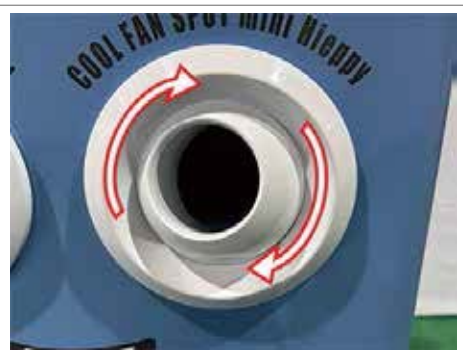

COOL FAN SPOT mini ひえっぴ〜

パステルカラー6色で現場に彩りを。
100Vで最大風達距離約20m。暑熱対策の新たな救世主！

ホワイト

ブルー

オレンジ

グリーン

イエロー

ピンク

仕様詳細

\ Pick up /

- 本体色は6色から！現場に合わせた配色を！
- 最大風到達距離約 20m の大風量！
- 100V 電源で使用可能
- 設置工事不要で即稼働

機能

吹き出し口はお好みの位置で調整可能

満水センサー搭載で運転停止
水漏れの心配ナシ

リモコンは約10m離れた場所から
遠隔操作が可能

オプション

排熱ダクト 標準 3m
(φ300mm)

吊り用フレーム

仕様

項目	詳細
品番	CS-CFSMHP
電源 / 周波数	単相 100V15A/50 ~ 60Hz
消費電力	1300W
風量	25 m ³ /min
本体寸法(mm)	H1120 × W570 × D535
本体重量	約 65kg
タンク	容量: 約10L / 満水センサー, アラーム付き

詳しくはご気軽にお問合せください！